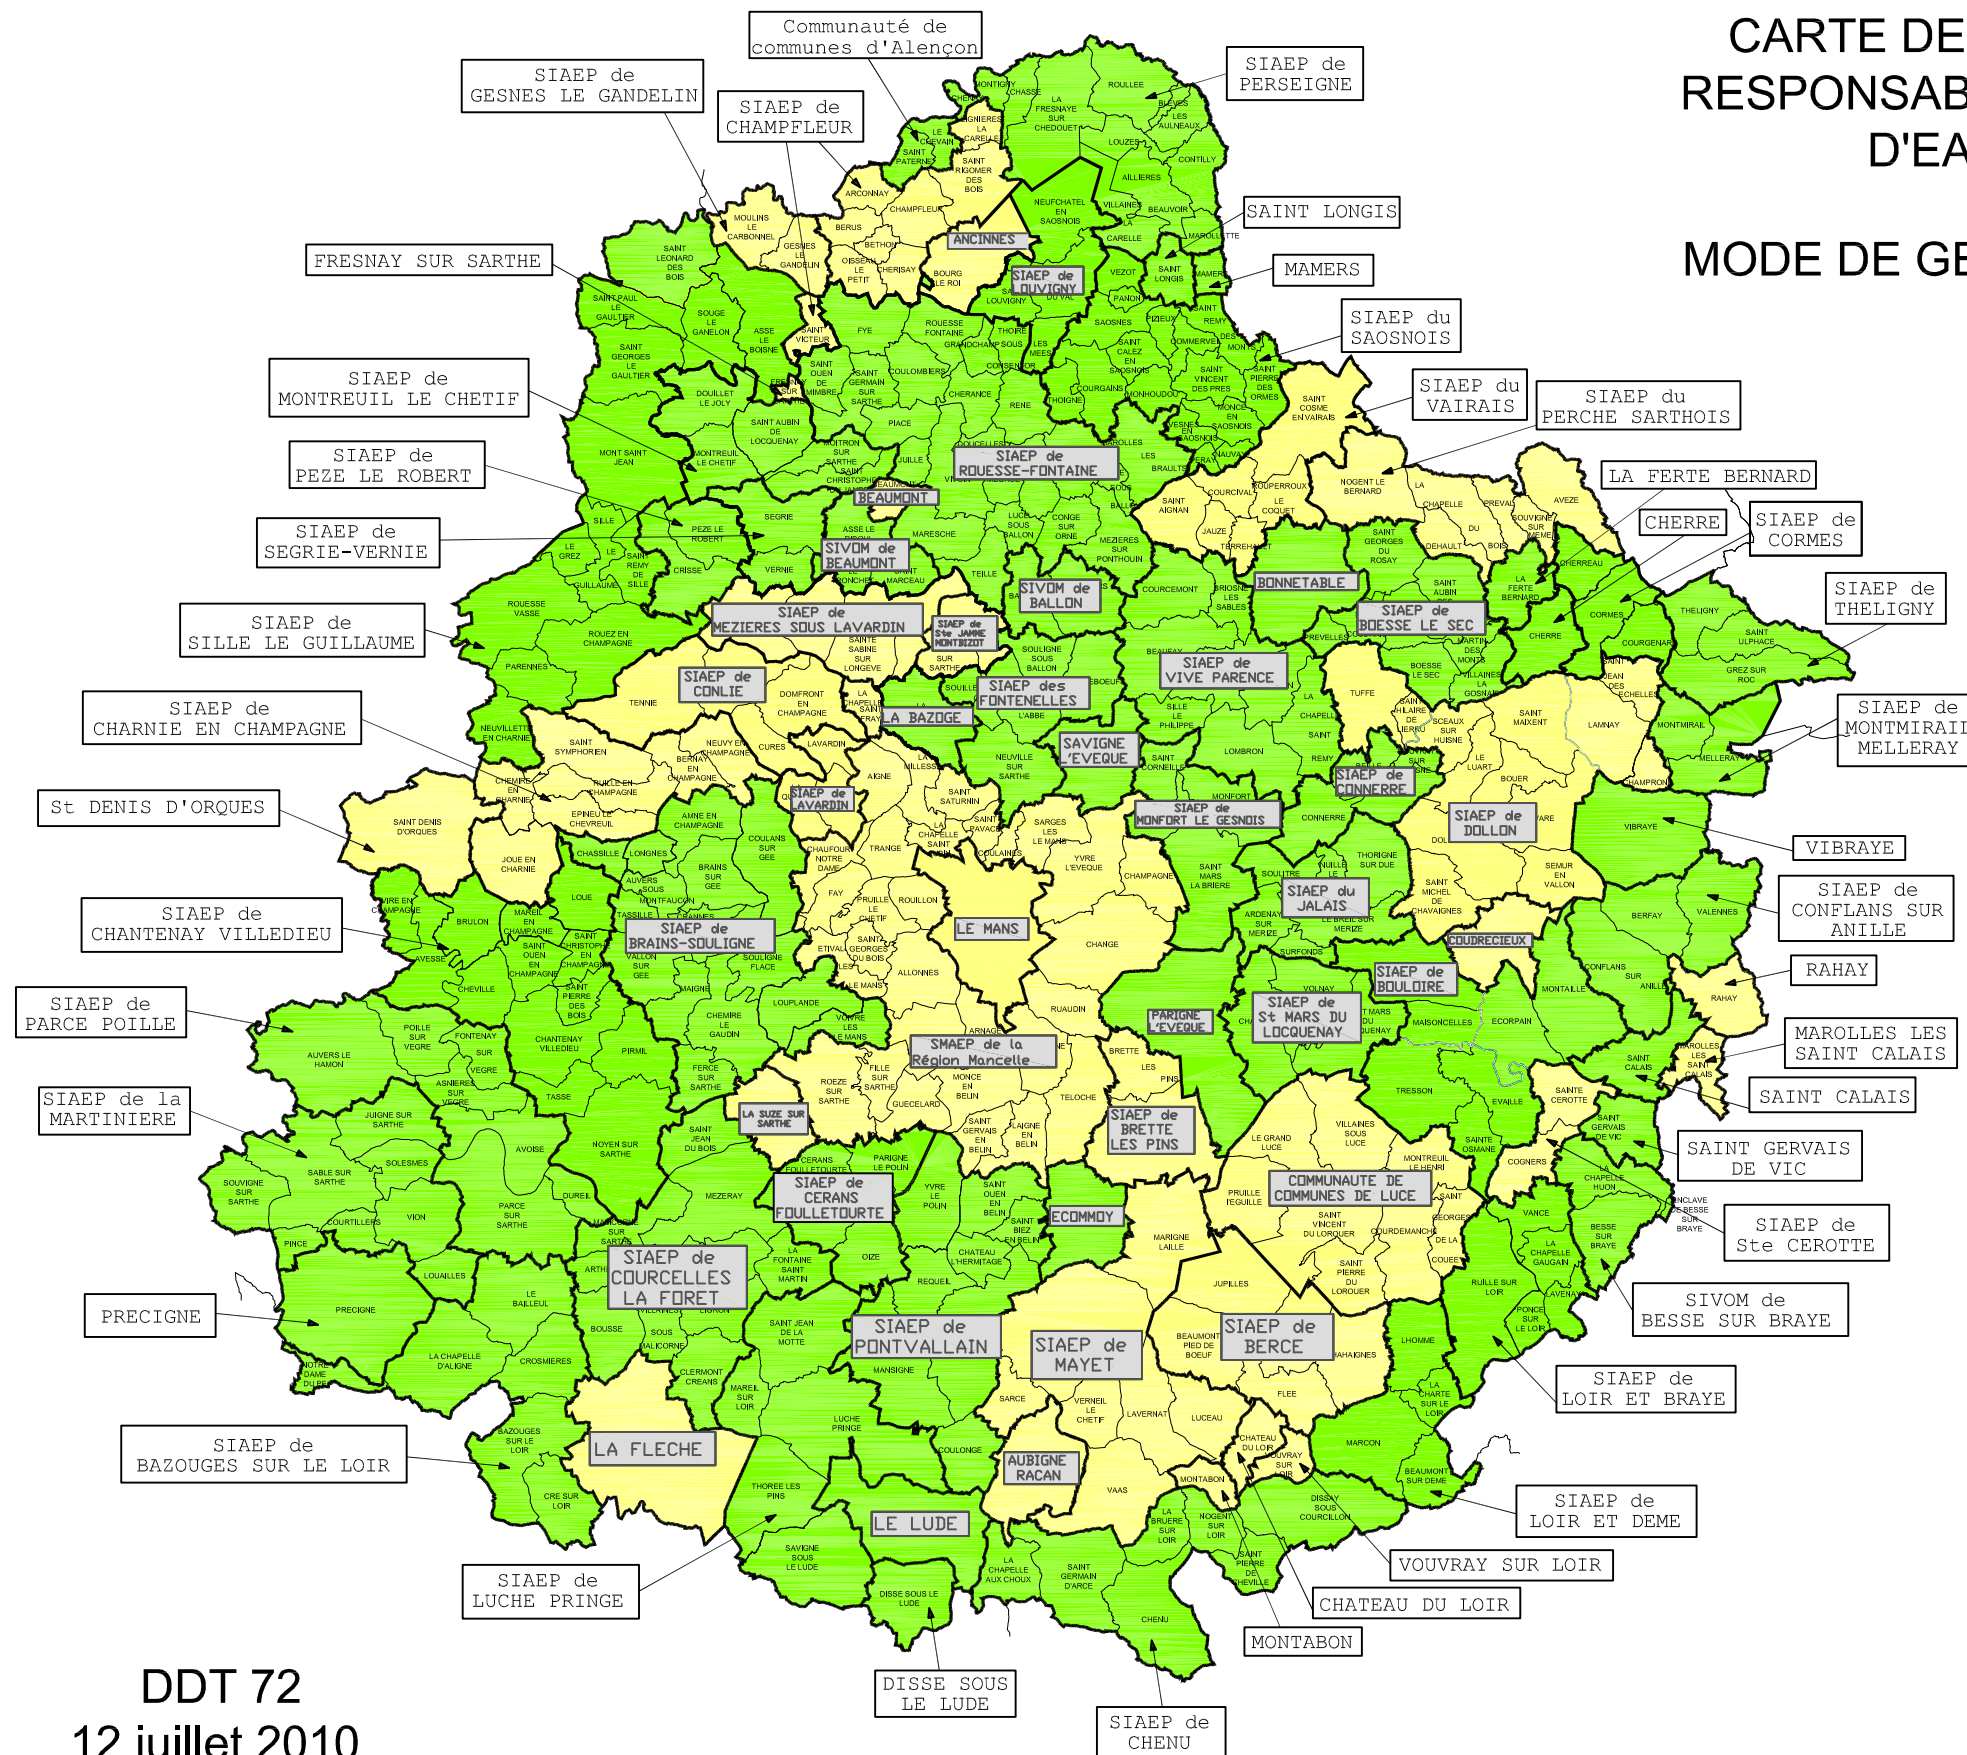

CARTE DES COLLECTIVITES RESPONSABLES DES SERVICES D'EAU POTABLE

MODE DE GESTION DU SERVICE

Chaque entité comprend les communes qu'elle dessert majoritairement

GESTIONS EN REGIE

GESTIONS EN AFFERMAGE