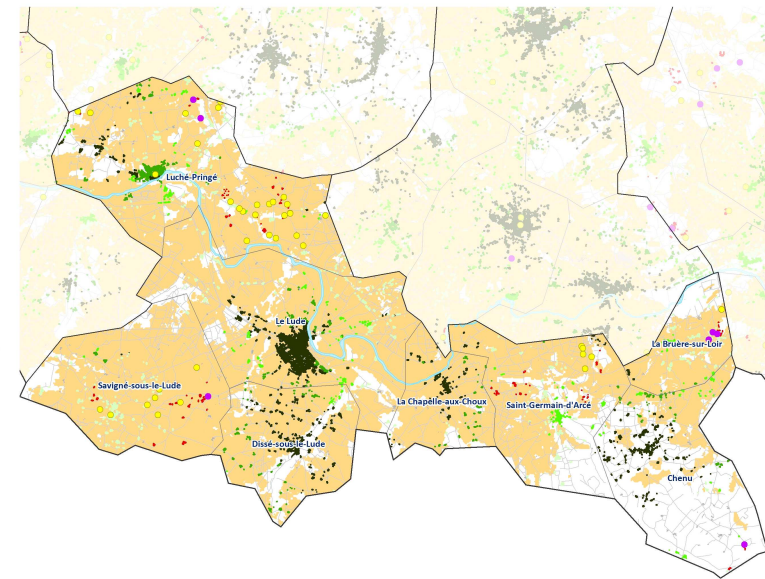

Le réseau cuivre équipé
de l'ADSL n'est plus
suffisant pour faire face
aux besoins

Le territoire a besoin
d'un investissement
d'avenir

Le réseau S@rtel

Département de la Sarthe

CC du Bassin Ludois

● Abonnés S@rtel Satellite

● Abonnés S@rtel Wimax

— Réseau routier

■ Couverture Wimax

Offres de service DSL disponibles :

■ Offre 8 Mbit/s

■ Offre 4 Mbit/s

■ Offre 2 Mbit/s

■ Offre 0.5 Mbit/s

■ Aucune offre

■ Réseau hydrographique

□ Limites des communes

□ Limites des EPCI

© Copyright - TACTIS - Août 2012

© Copyright - IGN Paris - 2012